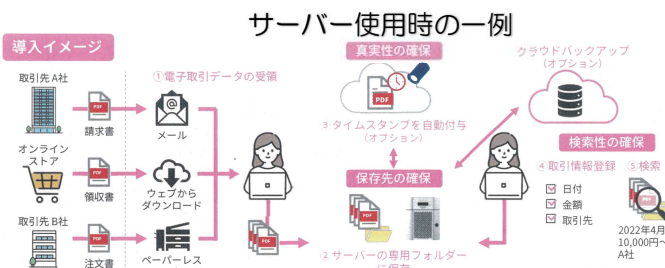

電気料金の推移

キヤノン A3カラーレーザープリンター LBP841C

【経費削減のポイント】

リサイクルトナーのご利用で印刷コストを大幅に削減できます。

〔フルカラー印刷した場合のコスト比較〕
◇コピー機 1枚 約15~25円
◇プリンター 1枚 約0.5~2円

【仕様】

- 1.A4印刷時 26枚/分
- 2.自動両面対応
- 3.ネットワーク対応
- 4.増設給紙カセットオプション

好評につき追加販売します

※商品については担当営業まで問合せ下さい。

まだ間に合う 改正電子帳簿保存法

2024年1月1日から義務化されます。
電子データの保存先はお決まりでしょうか？
神田電子ではサーバーやクラウドとお客様のニーズに合ったご提案をさせていただきます。
商品については各担当営業へお問い合わせください。

プリンターの印字がおかしいと思ったら

印刷方向に細い線が出た場合、原因の一つとして、紙粉などがワイパーブレードに引っかかり、ドラムに付いたトナーを完全に除去することが出来なくなり、正しく印刷されないことがあります。プリンター本体の故障ではなく、トナー交換で改善できる場合が考えられますので、担当営業に連絡をお願いします。